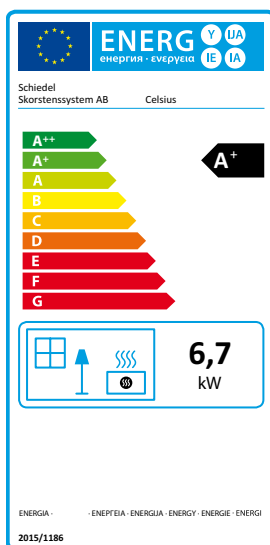

Den fungerar lika bra vid nybyggnation som vid renovering.

Celsius är en liten och platsbesparande kamin men har trots sin ringa storlek en hög effekt och, inte minst, en hög mysfaktor.

Kaminen kan levereras som byggsats eller som en helt färdig modul, helt efter kundens önskemål. Den kan beläggas med de flesta typerna av puts- och färgsystem.

Teknisk data och måttskiss

Mått på omramning och insats

* mått på brännkammare

TEKNISK DATA	CELSIUS	GODKÄNNANDEN
Bredd	440 mm	EN 13229
Höjd	1 500 mm	NS 3058/3059
Djup	440 mm	
Höjd skorstensanslutning topp	1 500 mm	
Höjd skorstensanslutning bak	-	
Höjd till tilluft bak	-	
Avstånd bak	0 mm	
Avstånd sidor*	300 mm	
Främre möbleringsavstånd	1 100 mm	
Effekt	6,7 kW	
Verkningsgrad	83%	
Energimärkning	A+	
Vikt (upp till 1 500 mm)	240 kg	
Extern tilluft	Ja (via skorstenen)	