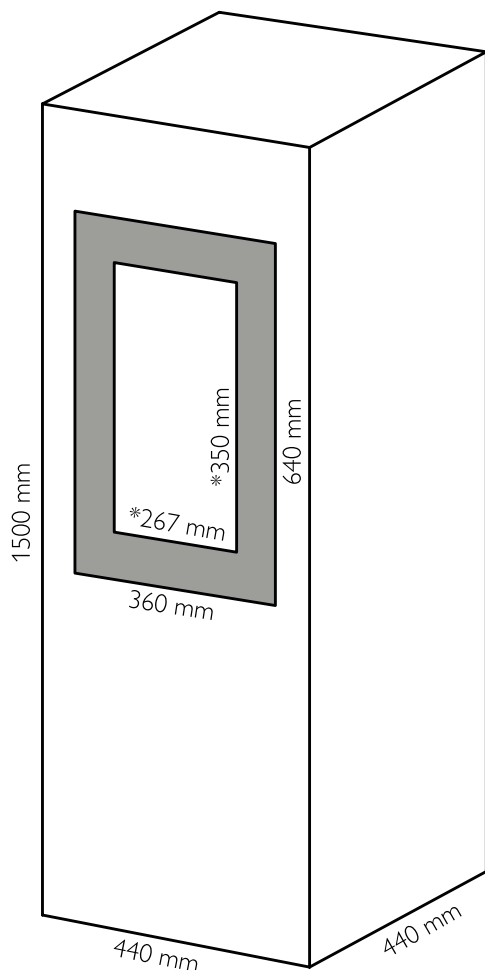

Den levereras alltid med två konvektionsgaller för att få en så bra spridning av värmen som möjligt.

Standardhöjden är 1500 mm men eftersom den är byggd i samma mått som skorstensblocken så kan höjden lätt varieras.

Celsius är enkel i sin konstruktion och helt uppbyggd av Isokern pimpstensblock vilket ger en trygg och säker lösning.

Tack vare egenskaperna hos pimpstenen så kan en Celsius monteras direkt mot ett brännbart material på baksidan och 300 mm från brännbart i sidled.

Teknisk data och måttskiss

Mått på omramning och insats

* mått på brännkammare

TEKNISK DATA	CELSIUS	GODKÄNNANDEN
Bredd	440 mm	EN 13229
Höjd	1 500 mm	NS 3058/3059
Djup	440 mm	
Höjd skorstensanslutning topp	1 500 mm	
Höjd skorstensanslutning bak	-	
Höjd till tilluft bak	-	
Avstånd bak	0 mm	
Avstånd sidor*	300 mm	
Främre möbleringsavstånd	1 100 mm	
Effekt	6,7 kW	
Verkningsgrad	83%	
Energimärkning	A+	
Vikt (upp till 1 500 mm)	240 kg	
Extern tilluft	Ja (via skorstenen)	